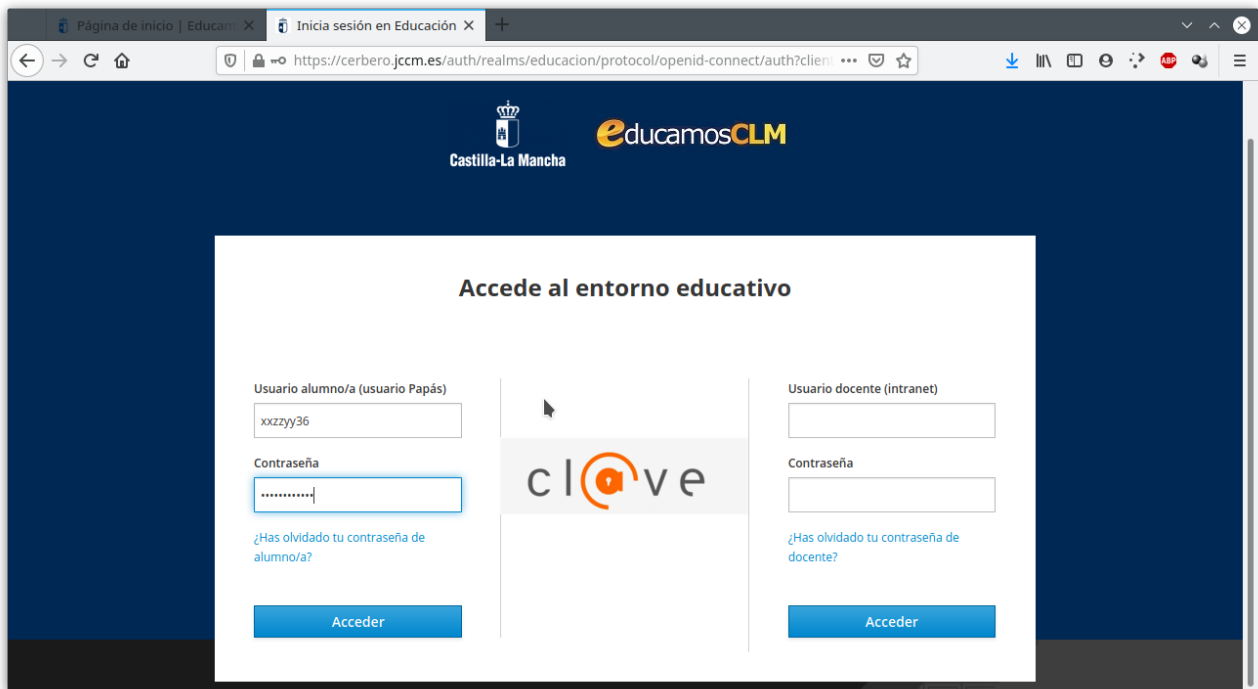

5. Pinchamos en Acceder e introducimos las claves que tenemos del sistema Papás.