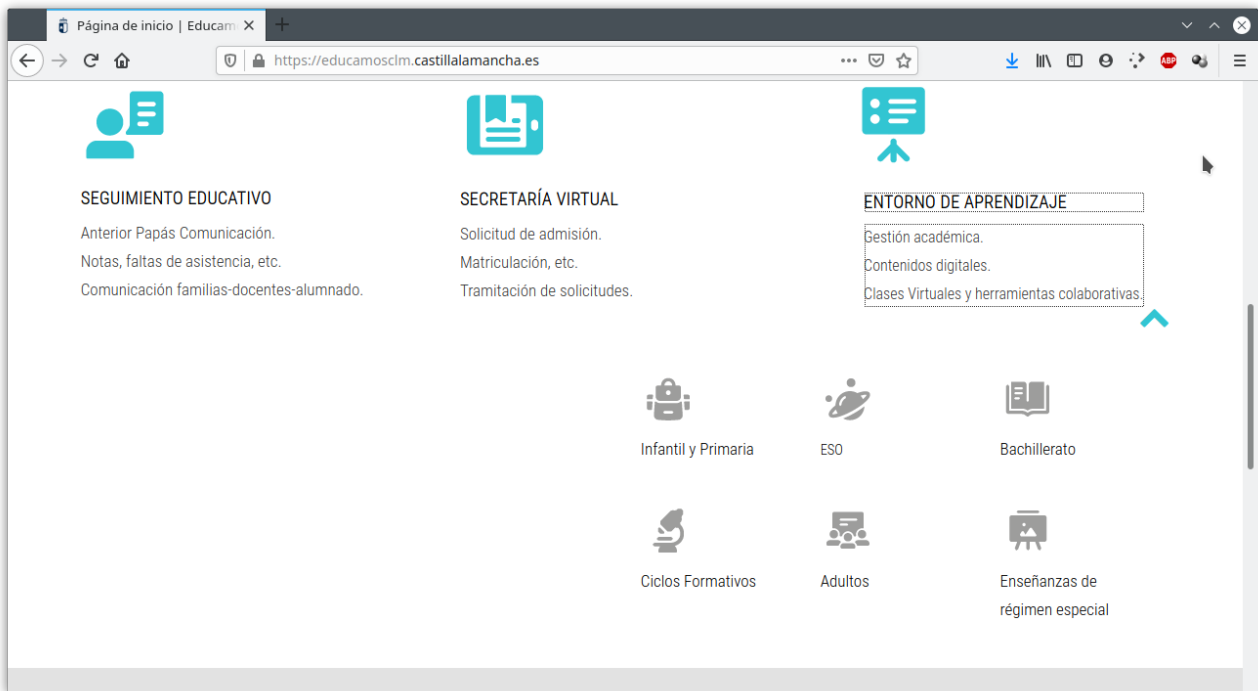

# ¿Cómo acceder a las aulas virtuales en la nueva plataforma EducamosCLM? IES AIRÉN

1. Entramos en la siguiente página:

<https://educamosclm.castillalamancha.es/>

2. Bajamos para abajo hasta llegar a “Entorno de Aprendizaje”.

### 3. Pinchamos en “Entorno de Aprendizaje”