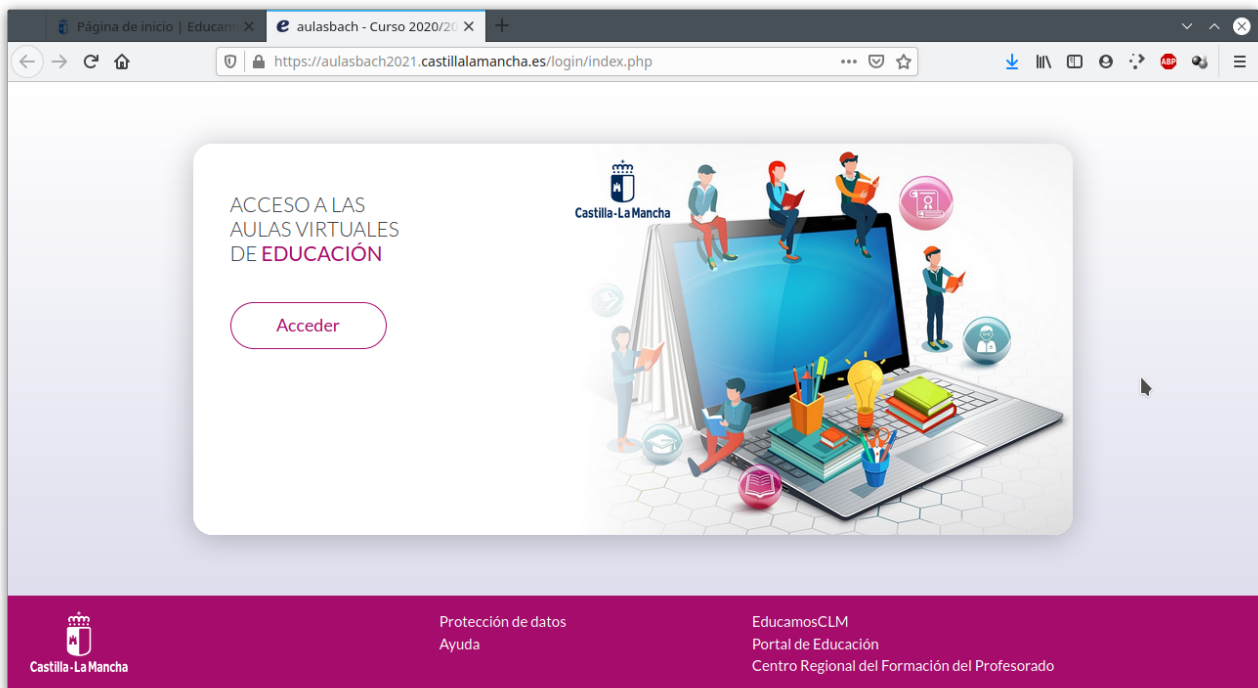

4. Accedemos a nuestra etapa educativa. Por ejemplo, Bachillerato.