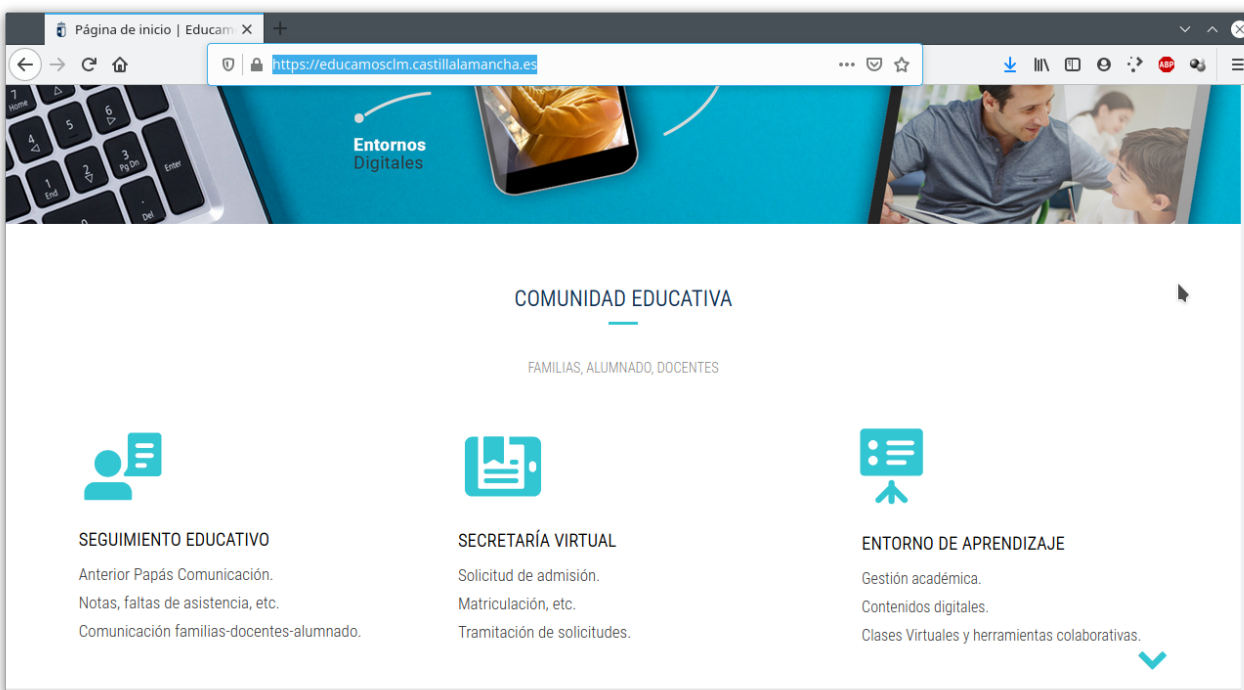

# ¿Cómo acceder a las aulas virtuales en la nueva plataforma EducamosCLM? IES AIRÉN

1. Entramos en la siguiente página:

<https://educamosclm.castillalamancha.es/>

2. Bajamos para abajo hasta llegar a “Entorno de Aprendizaje”.

### 3. Pinchamos en “Entorno de Aprendizaje”